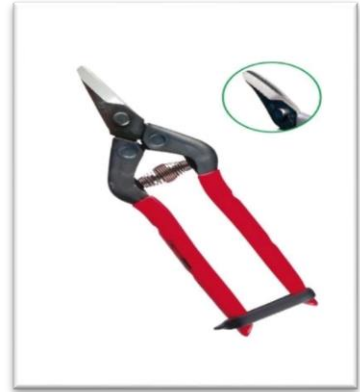

HASAT MAKASI

ANTALYA SERA ÖRTÜLERİ
0530 081 50 45
yalcinnaki@gmail.com