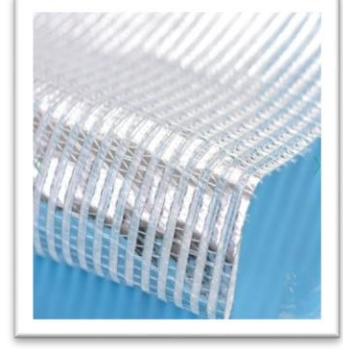

ANTALYA SERA ÖRTÜLERİ

0530 081 50 45

SERA ÖRTÜSÜ

İNSENET TÜL

ISI PERDESİ

EGZOS FANI

SİRKÜLASYON FANI

TABAN ÖRTÜSÜ

GÖLGE JELİ

GÖLGE TOZU

BİTKİ KLİPSİ

ANTALYA SERA ÖRTÜLERİ
0530 081 50 45
yalcinnaki@gmail.com

GÖLGELİK

KLİPSLİ L PROFİL

KLİPSLİ U PROFİL

C TAKIM KLİPS